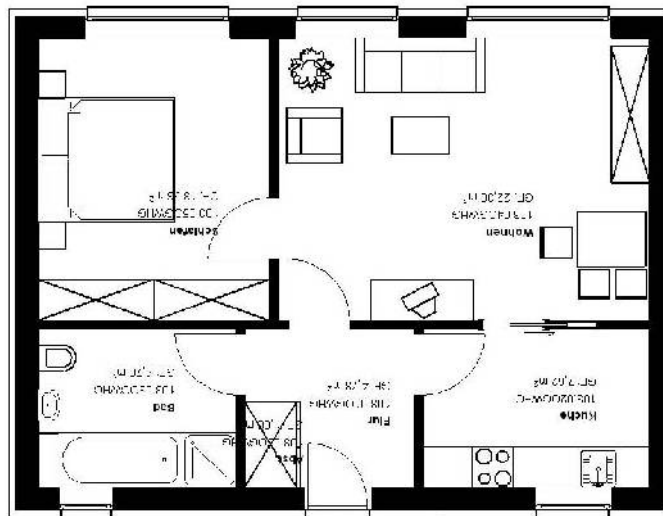

CBS* Celler Bau- und Sparverein eG

www.cbs-celle.de

Wohnungsbaugenossenschaft

Hattendorffstraße 1/ Zweizimmerwohnung – ca. 56 qm

Hattendorffstraße 1 Zweizimmerwohnung – ca. 38 qm

CBS* Celler Bau- und Sparverein eG