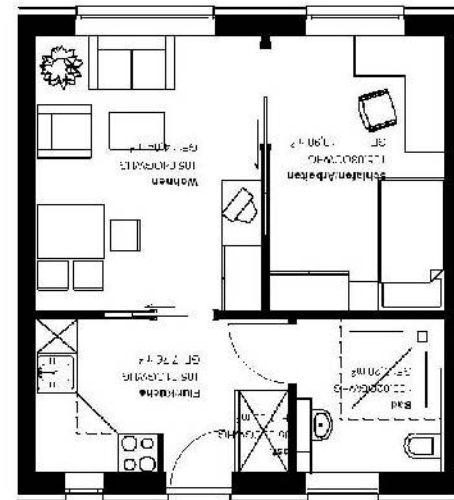

CBS* Celler Bau- und Sparverein eG

www.cbs-celle.de

Wohnungsbaugenossenschaft

Hattendorffstraße 1/ Zweizimmerwohnung – ca. 56 qm

Hattendorffstraße 1 Zweizimmerwohnung – ca. 38 qm

CBS* Celler Bau- und Sparverein eG