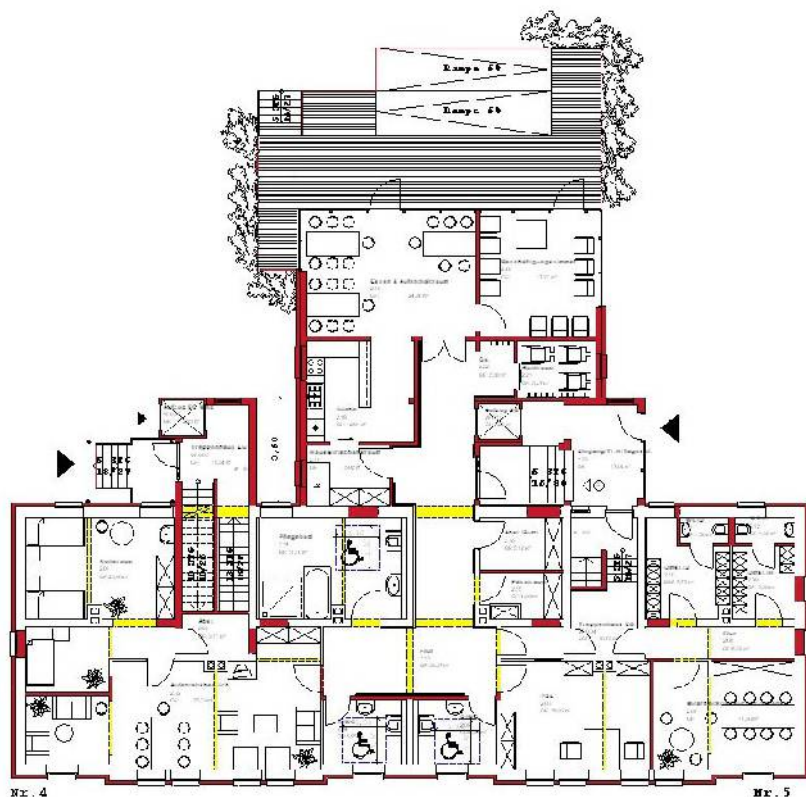

Wohnungsbaugenossenschaft

Hattendorfstraße 1 – 5 nach der Sanierung

„Komm nach Hause“

CBS* Celler Bau- und Sparverein eG

www.cbs-celle.de

Wohnungsbaugenossenschaft

Hattendorffstraße 5/ Projekt ASB - Tagespflege