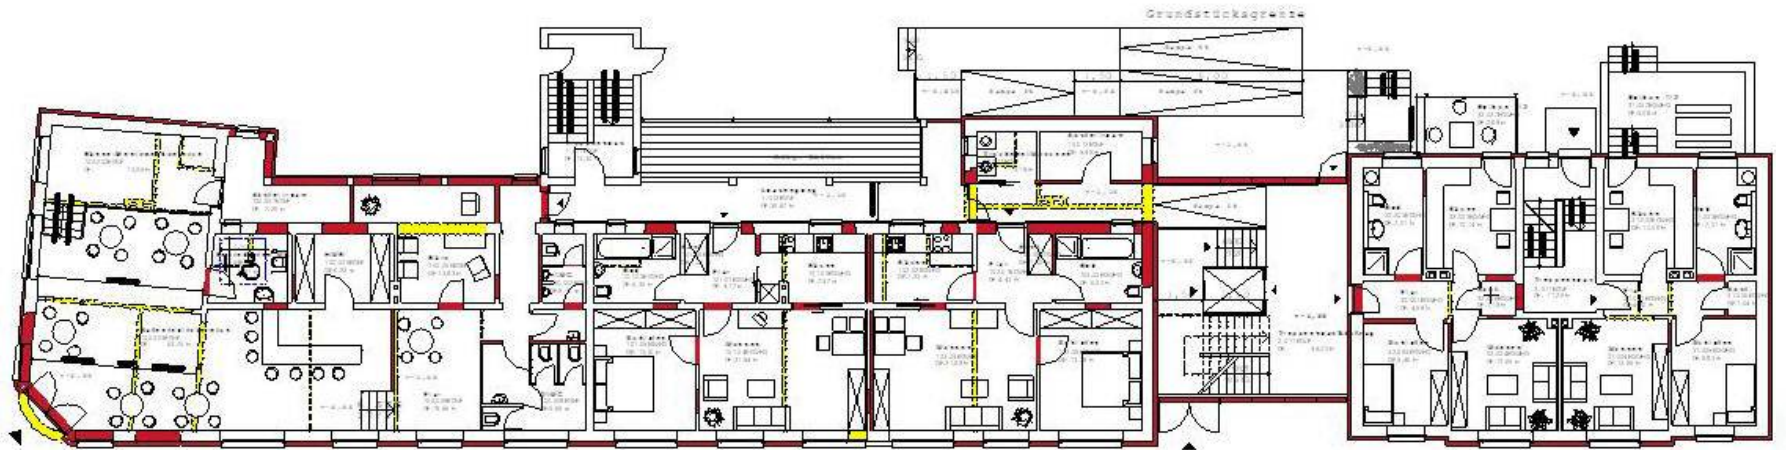

„Komm nach Hause“

Celler Bau- und Sparverein eG

www.cbs-celle.de

Wohnungsbaugenossenschaft