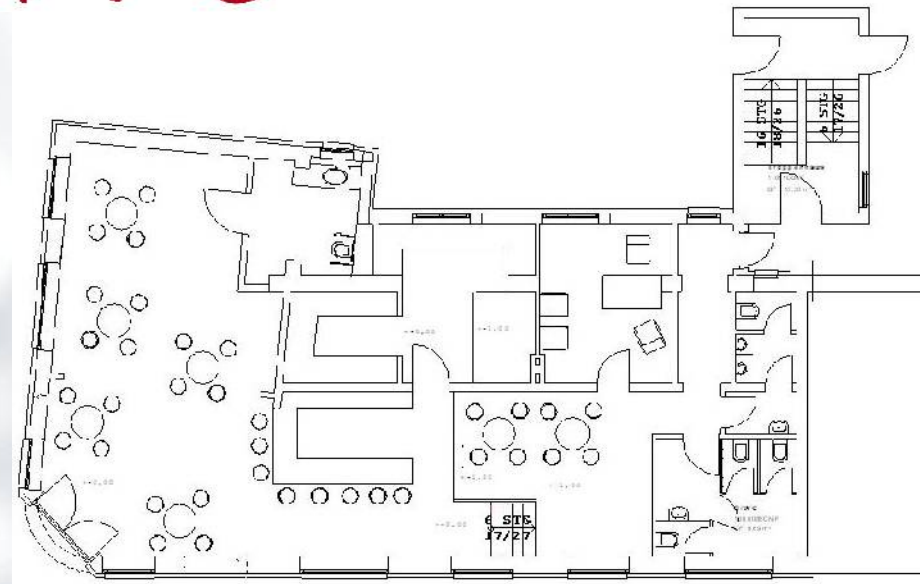

CBS* Celler Bau- und Sparverein eG

„Komm nach Hause“

www.cbs-celle.de

Wohnungsbaugenossenschaft

Hattendorffstraße 1/ Projekt Genossenschaftstreffpunkt

CAPITO

Die Bewohner der Hattendorffstraße und die Nachbarschaft können in den Räumen des Capito vielfältige Angebote wahrnehmen, selbst aktiv werden und die Räume für Feste nutzen..

„ Wohnen statt